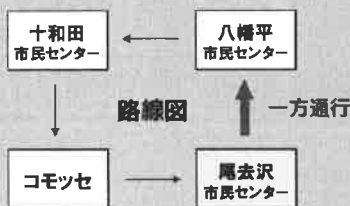

9時～15時

26日(土)
限定!

特別展示 富樫正一写真展

4地区循環 無料シャトルバス

尾去沢市民センター バス出発時刻 (八幡平市民センター行き)

9:30	10:40	11:40	13:10	14:10	15:20
------	-------	-------	-------	-------	-------

※詳しい時刻表については広報かづの10月号をご覧ください。

※25日(金)、27日(日)はバスの運行がありませんのでご注意ください。